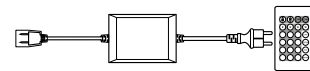

P/ Os efeitos de mudança de cor funcionam apenas com o controlador que é **USO OBRIGATORIO**.

Referencias/

		$\frac{W}{\%}$	W	
599900		10W	500W	

Dimensiones/

Accesorios/Accessories/Accessoires/Acessórios

Ñ/ Adaptador **NO INCLUIDO**.

E/ Adapter **NOT INCLUDED**.

F/ Adaptateur **NON INCLUS**.

P/ Adaptador **NÃO INCLUÍDO**.

CONTROLADOR FLEXILIGHT MAXIBRILLO RGB CON MANDO

599917

230V

IP44

Máx. 50m en línea